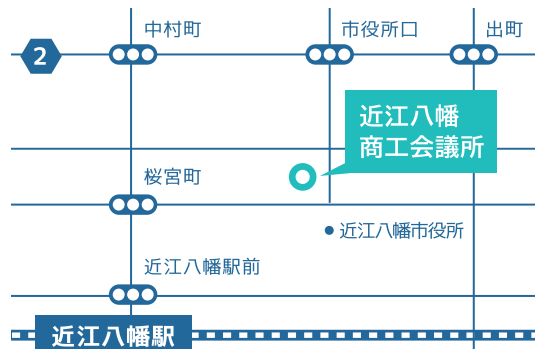

7.12
SUN

7.26
SUN

8.9
SUN

8.23
SUN

8.30
SUN

会場：近江八幡商工会議所 2F 大ホール 〒523-0893 滋賀県近江八幡市桜宮町 231-2

受講料：8,000円（全6回分・税込）

定員：先着36名

※ 定員になり次第締め切ります。お早めにお申込みください。

※ 本講座は例年と同様の内容です。過去に受講された方につきましては、初めて受講される方を優先するため、お申込み状況により受講をご遠慮いただく場合がございます。

対象者：独立開業をめざす一般、会社員、学生および開業して間もない方や経営の見直しを考えておられる経営者、後継者など。

POINT

近江八幡市の特定創業支援等事業に位置づけられています。一定以上出席されると、販路開拓補助金・創業融資の特例や登録免許税の減免などのメリットを受けることができます。