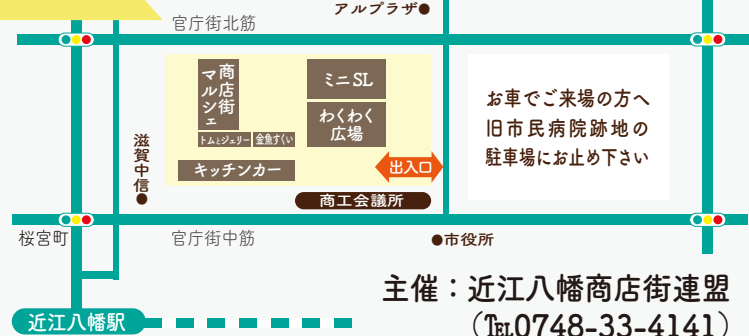

AM 10:00~

PM 12:00~  
2回上映!

©2002Turner Entertainment Co.A Time Warner Company.All rights reserved

参加無料

ミニSLに  
乗りましょう!

会場は「じもと応援クーポン券&チケット」が使えます!

篠原駅前商店街

あきんど道商店街

てんびんロード商店街

駅前商店街

小船木商栄会

共栄会商店街

武佐商工振興会

サンロード商店街

北里商業協同組合

**MAP**