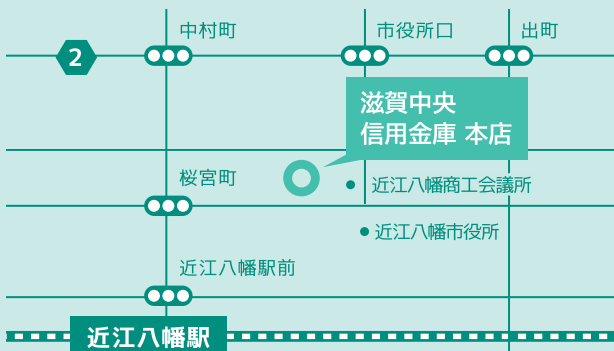

「創業」について学ぶ
起業セミナー。

創業したいけれど、勇気が出ない。
創業したけれど、結果が出ない。
そもそも創業とは？

はちまん
創業塾
Hachiman Sougyoujuku

全6回 各日 13:00 - 17:00

7.9 SUN | 7.23 SUN | 8.6 SUN

8.20 SUN | 8.27 SUN | 9.3 SUN

受講料：6,000円（全6回）定員：先着30名 ※定員になり次第締め切らせていただきます。ご希望の方はお早めにお申し込みください。

会場：滋賀中央信用金庫 本店 5F ホール
〒523-0893 滋賀県近江八幡市桜宮町198

対象者：
独立開業をめざす一般、会社員、学生および開業して間もない方や経営の見直しを考えておられる経営者、後継者など。

POINT

近江八幡市の特定創業支援事業に位置づけられています。一定以上受講され、証明書を受け取ると創業融資や販路開拓補助金の特例などを受けることができます。

近江八幡商工会議所

安土町商工会

滋賀中央信用金庫