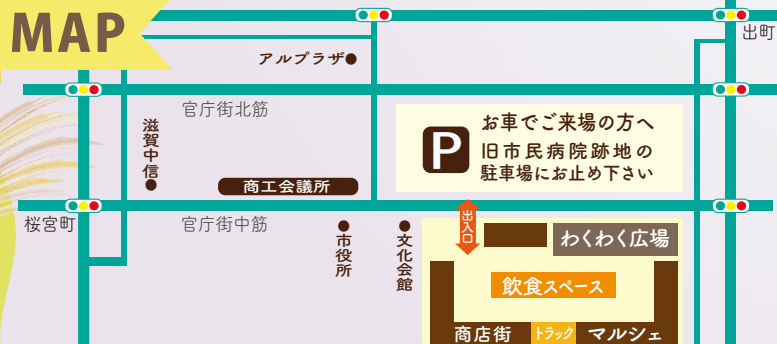

共栄会商店街

・ハンバーガー

京街道商店街振興組合

・りんご  
・柿  
・かっぱ焼

武佐商工振興会

・ハンバーガー・だし巻サンド  
・かぼちゃスープ・ソフトクリーム  
・スーパーボールすくい  
・水風船(鼻笛の演奏もあります)

てふてふ幸せ道商店街

MAP